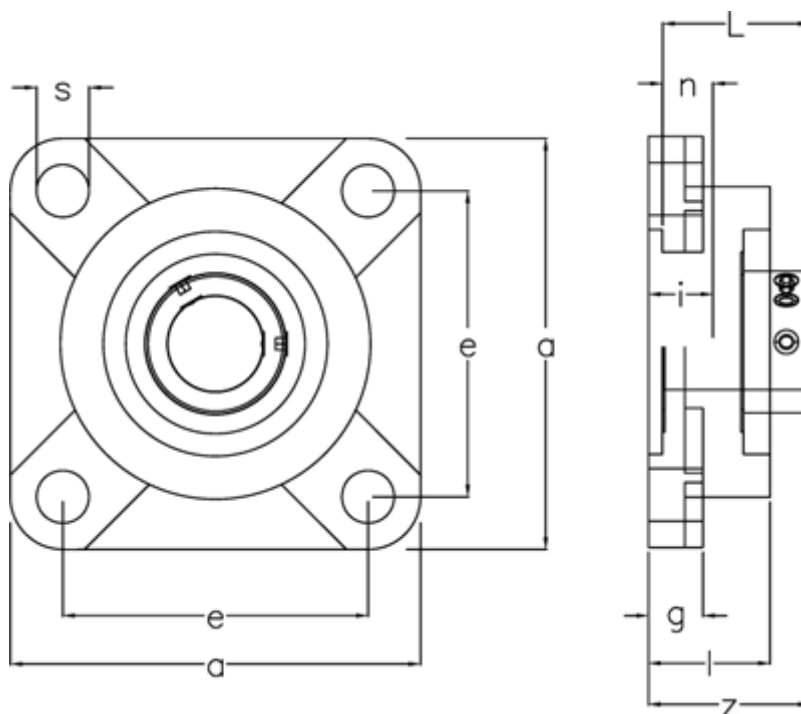

Varenummer: 54810052103
Beskrivelse: 4 huls flangeleje SSUCF210 f/aksel Ø50mm
Massiv rustfast, poleret

Mål

a	= 143	Leje	= SUC210
Bolt str.	= M16	Nominal træk	= 19.0
e	= 111	s	= 16
g	= 16.0	Vægt	= 2.68
Hus	= SF210	z	= 54.6
i	= 22		
l	= 40.0		
L	= 51.6		